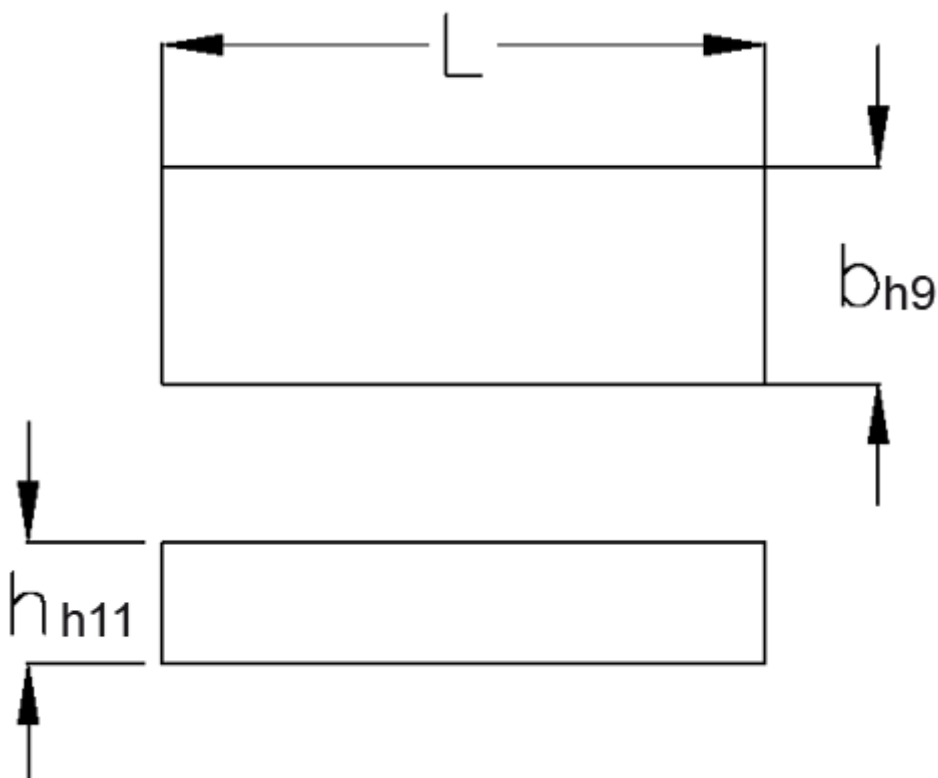

Varenummer: 090610828

Beskrivelse: KLEE Pasfedre B 10x8x28 DIN 6885

## Mål

b = 10

h = 8

L = 28

Tolerance b = 0.036

Tolerance h = 0.090

Tolerance L = -0,3